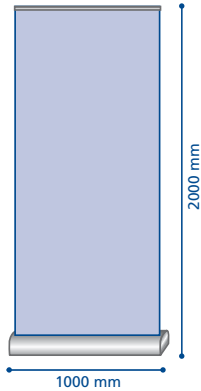

Transmission du/des fichiers :

- Par email si pas trop lourd à : serviceclients@standoline.fr
- Via WeTransfert pour les fichiers volumineux

ELECTRA

85x200

taille du fichier
 a fournir
 (1/4 du format)

100x200

taille du fichier
 a fournir
 (1/4 du format)

120x200

taille du fichier
 a fournir
 (1/4 du format)

150x200

taille du fichier
 a fournir
 (1/4 du format)