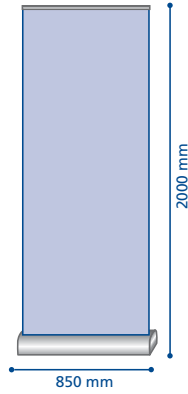

Transmission du/des fichiers :

- Par email si pas trop lourd à : serviceclients@standoline.fr
- Via WeTransfert pour les fichiers volumineux

ELECTRA

85x200

taille du fichier
 a fournir
 (1/4 du format)

100x200

taille du fichier
 a fournir
 (1/4 du format)

120x200

taille du fichier
 a fournir
 (1/4 du format)

150x200

taille du fichier
 a fournir
 (1/4 du format)