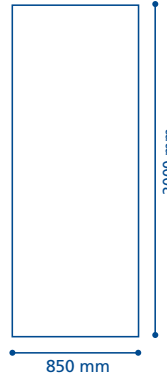

Nous travaillons exclusivement avec des fichiers aux formats :

- PDF haute résolution avec fonds perdus,
- JPEG, Photoshop, avec une résolution de 300 dpi,
- Adobe Illustrator vectorisé, enregistré au format EPS.

Transmission du/des fichiers :

- Par email si pas trop lourd à : serviceclients@standoline.fr
- Via WeTransfert pour les fichiers volumineux

ELECTRA

85x200

taille du fichier
 a fournir
 (1/4 du format)

100x200

taille du fichier
 a fournir
 (1/4 du format)

120x200

taille du fichier
 a fournir
 (1/4 du format)

150x200

taille du fichier
 a fournir
 (1/4 du format)