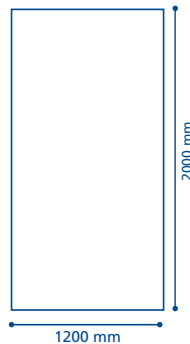

Transmission du/des fichiers :

- Par email si pas trop lourd à : serviceclients@standoline.fr
- Via WeTransfert pour les fichiers volumineux

ELECTRA

85x200

taille du fichier
 a fournir
 (1/4 du format)

100x200

taille du fichier
 a fournir
 (1/4 du format)

120x200

taille du fichier
 a fournir
 (1/4 du format)

150x200

taille du fichier
 a fournir
 (1/4 du format)