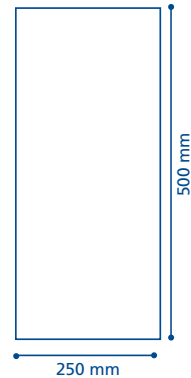

Transmission du/des fichiers :

- Par email si pas trop lourd à : serviceclients@standoline.fr
- Via WeTransfert pour les fichiers volumineux

ELECTRA

85x200

taille du fichier
 a fournir
 (1/4 du format)

100x200

taille du fichier
 a fournir
 (1/4 du format)

120x200

taille du fichier
 a fournir
 (1/4 du format)

150x200

taille du fichier
 a fournir
 (1/4 du format)