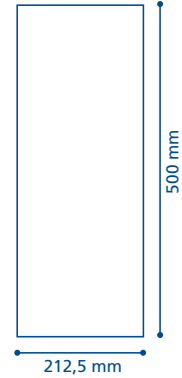

Transmission du/des fichiers :

- Par email si pas trop lourd à : serviceclients@standoline.fr
- Via WeTransfert pour les fichiers volumineux

ELECTRA

85x200

taille du fichier
 a fournir
 (1/4 du format)

100x200

taille du fichier
 a fournir
 (1/4 du format)

120x200

taille du fichier
 a fournir
 (1/4 du format)

150x200

taille du fichier
 a fournir
 (1/4 du format)