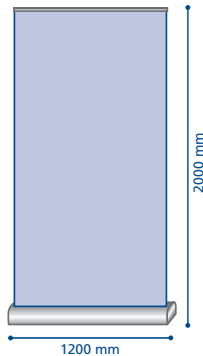

Transmission du/des fichiers :

- Par email si pas trop lourd à : serviceclients@standoline.fr
- Via WeTransfert pour les fichiers volumineux

ELECTRA

85x200

taille du fichier
 a fournir
 (1/4 du format)

100x200

taille du fichier
 a fournir
 (1/4 du format)

120x200

taille du fichier
 a fournir
 (1/4 du format)

150x200

taille du fichier
 a fournir
 (1/4 du format)