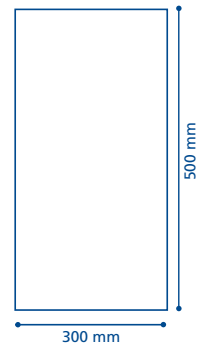

Transmission du/des fichiers :

- Par email si pas trop lourd à : serviceclients@standoline.fr
- Via WeTransfert pour les fichiers volumineux

ELECTRA

85x200

taille du fichier
 a fournir
 (1/4 du format)

100x200

taille du fichier
 a fournir
 (1/4 du format)

120x200

taille du fichier
 a fournir
 (1/4 du format)

150x200

taille du fichier
 a fournir
 (1/4 du format)