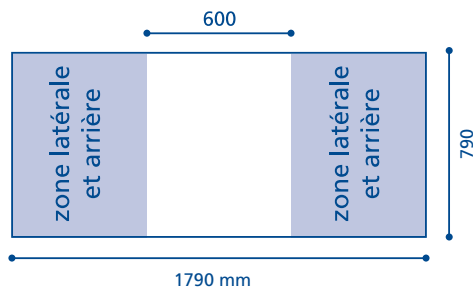

FICHE TECHNIQUE - FORMAT DES FICHIERS

Nous travaillons exclusivement avec des fichiers aux formats :

- PDF haute résolution avec fonds perdus,
- JPEG, Photoshop, avec une résolution de 300 dpi,
- Adobe Illustrator vectorisé, enregistré au format EPS.

Transmission du/des fichiers :

- Par email si pas trop lourd à : serviceclients@standline.fr
- Via WeTransfert pour les fichiers volumineux

SIRIUS